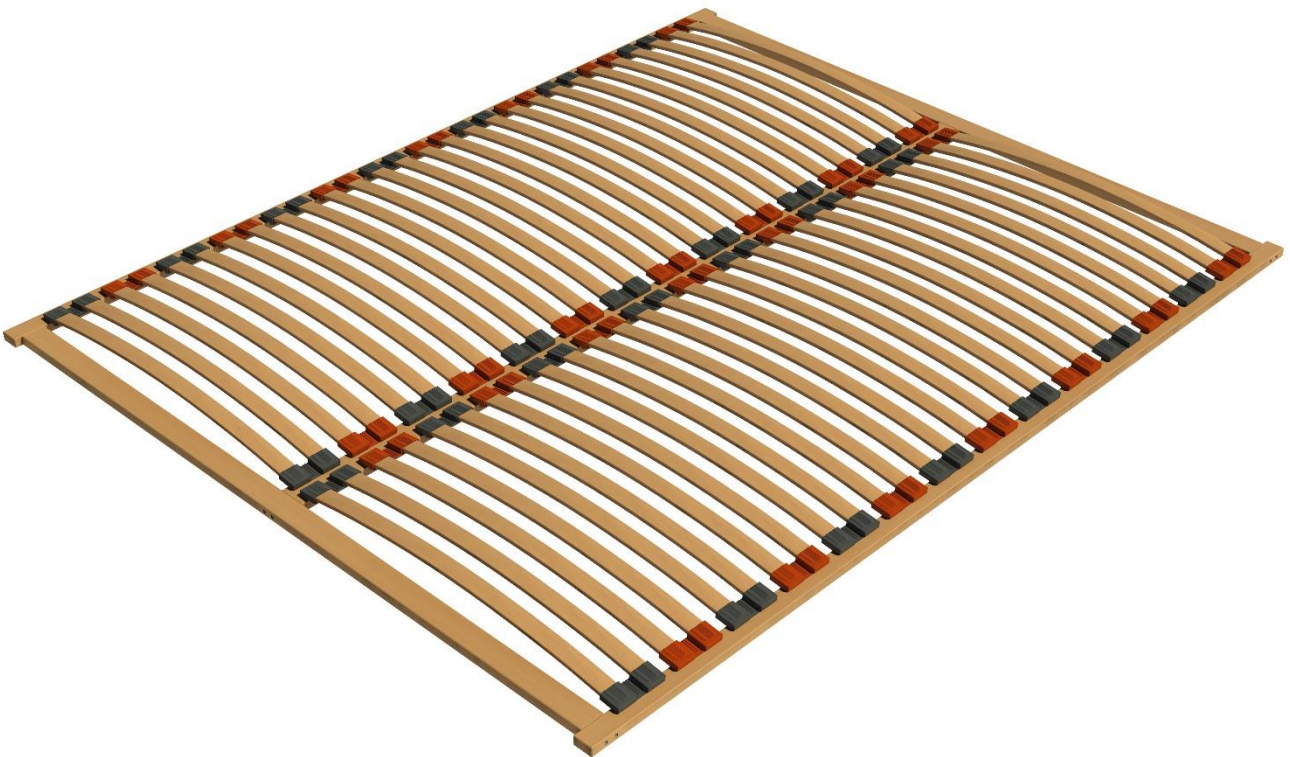

LATTENROST NARVA
DATENBLATT

Wenn Sie gut schlafen möchten, dann beginnen Sie mit der Grundlage - dem Lattenrost. NARVA ist ein solider Lattenrost mit holmaufgesetzten Kappen für höhere Widerstandsfähigkeit gegen schwere Belastung. Ausschließlich aus qualitativ hochwertigen Naturmaterialien gefertigt! Geeignet für alle gängigen Bettgestelle, die eine Auflageleiste an der Bettseite haben, über einen Bettmittelbalken verfügen und für handelsübliche Liegeflächen gebaut sind! Der Lattenrahmen ist verwendbar für Federkern-, sowie Kaltschaum- und Latexmatratzen. 56 Federholzleisten in festen Kappen und einem Zwischenabstand von nur 3 cm. bilden stabile Unterstützung und sorgen für einen erholsamen Schlaf.

Details auf einen Blick:

Anzahl Federholzleisten: 56 Stück (28 auf jeder Seite)
Rahmen: Birke Schichtholz (2 cm. stark)

Geeignet für Liegeflächen:

120x200 cm.
140x200 cm.
160x200 cm.
180x200 cm.

Qualität:

Hochwertige und stabile Konstruktion mit einem Mittelholm
Zertifizierte Holzbeschaffung nach FSC & PEFC
Nur 3 cm. Abstand zwischen den Einzelleisten

Versand & Montage:

Artikel wird zerlegt geliefert
Einfache & schnelle Selbstmontage
Stabile Kartonverpackung